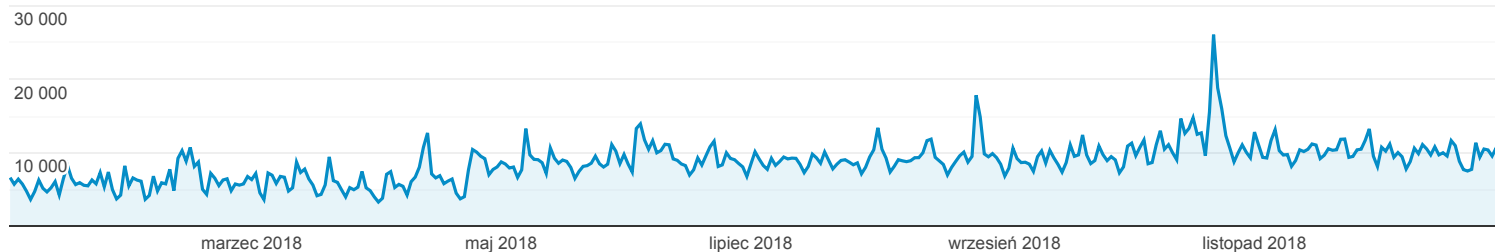

Odbiorcy ogółem

Wszyscy użytkownicy
100,00% Użytkownicy

1 sty 2018 - 31 gru 2018

Ogółem

Użytkownicy

Użytkownicy
773 221

Nowi użytkownicy
738 858

Sesje
4 809 304

Sesje na użytkownika
6,22

Odsłony
39 271 681

Strony/sesja
8,17

Śr. czas trwania sesji
00:04:02

Współczynnik odrzuceń
33,24%

New Visitor Returning Visitor

Język	Użytkownicy	% Użytkownicy
1. pl-pl	444 587	56,03%
2. pl	299 672	37,77%
3. en-us	35 221	4,44%
4. en-gb	3 467	0,44%
5. de-de	1 156	0,15%
6. ru-ru	986	0,12%
7. en	741	0,09%
8. de	727	0,09%
9. c	676	0,09%
10. fr	471	0,06%