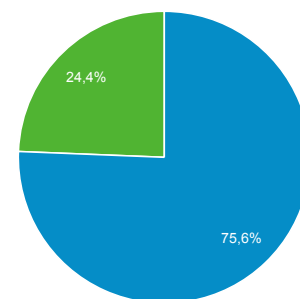

Odbiorcy ogółem

Wszyscy użytkownicy
100,00% Użytkownicy

1 sty 2018 - 31 gru 2018

Ogółem

Użytkownicy

Użytkownicy
773 221

Nowi użytkownicy
738 858

Sesje
4 809 304

Sesje na użytkownika
6,22

Odsłony
39 271 681

Strony/sesja
8,17

Śr. czas trwania sesji
00:04:02

Współczynnik odrzuceń
33,24%

New Visitor Returning Visitor

Język	Użytkownicy	% Użytkownicy
1. pl-pl	444 587	56,03%
2. pl	299 672	37,77%
3. en-us	35 221	4,44%
4. en-gb	3 467	0,44%
5. de-de	1 156	0,15%
6. ru-ru	986	0,12%
7. en	741	0,09%
8. de	727	0,09%
9. c	676	0,09%
10. fr	471	0,06%