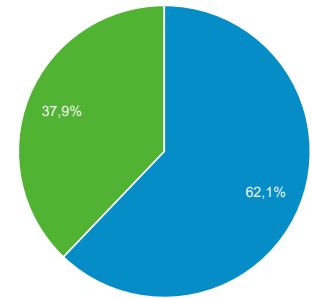

71 936

Sesje

441 035

Sesje na użytkownika

4,37

Odsłony

5 488 481

Strony/sesja

12,44

Śr. czas trwania sesji

00:04:24

Współczynnik odrzuceń

30,88%

■ New Visitor ■ Returning Visitor

Język

Użytkownicy % Użytkownicy

Język	Użytkownicy	% Użytkownicy
1. pl-pl	59 826	58,06%
2. pl	37 546	36,44%
3. en-us	4 131	4,01%
4. en-gb	384	0,37%
5. de-de	151	0,15%
6. ru-ru	148	0,14%
7. fr	105	0,10%
8. en	66	0,06%
9. de	62	0,06%
10. ru	55	0,05%