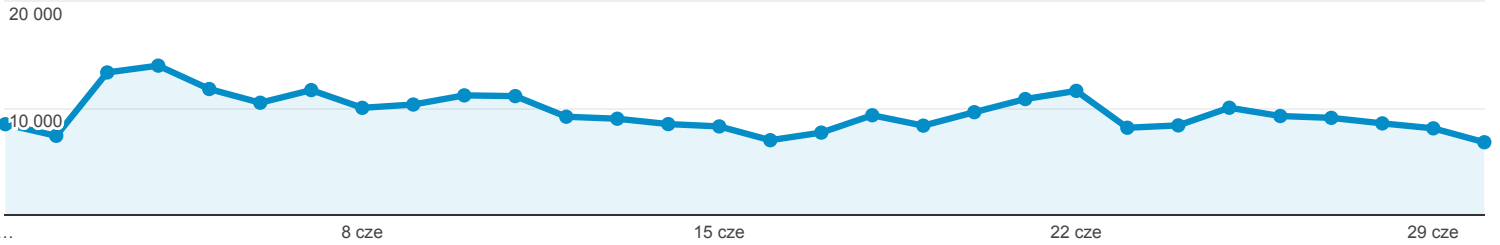

Odbiorcy ogółem

Wszyscy użytkownicy
100,00% Użytkownicy

1 cze 2018 - 30 cze 2018

Ogółem

● Użytkownicy

Użytkownicy

100 852

Nowi użytkownicy

71 936

Sesje

441 035

Sesje na użytkownika

4,37

Odsłony

5 488 481

Strony/sesja

12,44

Śr. czas trwania sesji

00:04:24

Współczynnik odrzuceń

30,88%

■ New Visitor ■ Returning Visitor

Język

Użytkownicy % Użytkownicy