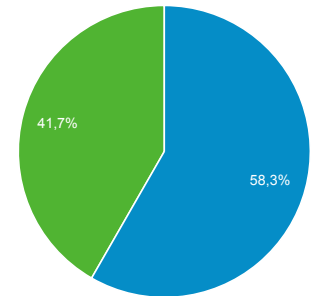

58 621

Sesje

425 060

Sesje na użytkownika

4,81

Odsłony

3 772 461

Strony/sesja

8,88

Śr. czas trwania sesji

00:04:04

Współczynnik odrzuceń

33,23%

New Visitor Returning Visitor

Język

Użytkownicy % Użytkownicy

Język	Użytkownicy	% Użytkownicy
1. pl-pl	54 445	60,15%
2. pl	31 454	34,75%
3. en-us	3 022	3,34%
4. en-gb	384	0,42%
5. de-de	138	0,15%
6. ru-ru	134	0,15%
7. en	92	0,10%
8. de	69	0,08%
9. c	61	0,07%
10. fr	58	0,06%