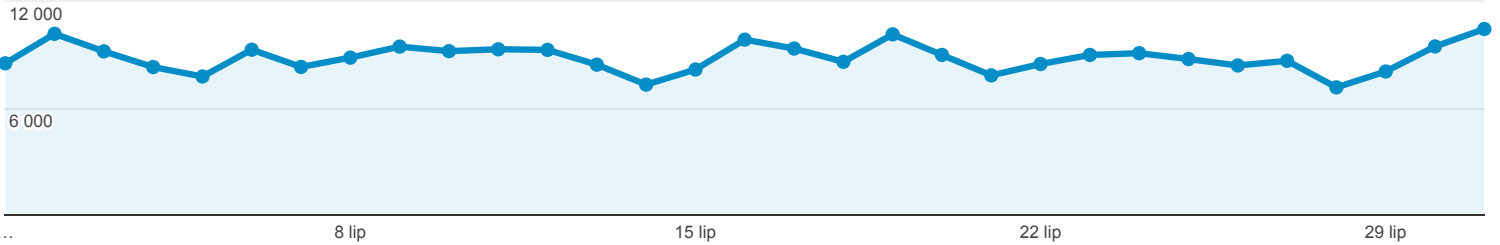

Odbiorcy ogółem

Wszyscy użytkownicy
100,00% Użytkownicy

1 lip 2018 - 31 lip 2018

Ogółem

Użytkownicy

Użytkownicy

88 342

Nowi użytkownicy

58 621

Sesje

425 060

Sesje na użytkownika

4,81

Odsłony

3 772 461

Strony/sesja

8,88

Śr. czas trwania sesji

00:04:04

Współczynnik odrzuceń

33,23%

New Visitor Returning Visitor

Język

Użytkownicy % Użytkownicy