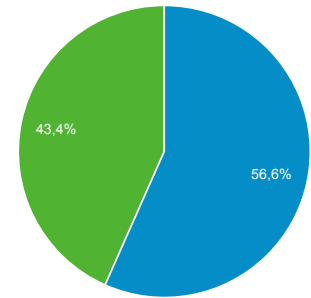

56 514

Sesje

433 352

Sesje na użytkownika

4,97

Odsłony

4 514 717

Strony/sesja

10,42

Śr. czas trwania sesji

00:04:32

Współczynnik odrzuceń

31,42%

New Visitor Returning Visitor

Język

Użytkownicy % Użytkownicy

Język	Użytkownicy	% Użytkownicy
1. pl-pl	53 047	58,96%
2. pl	32 159	35,75%
3. en-us	3 035	3,37%
4. en-gb	294	0,33%
5. ko-kr	233	0,26%
6. zh-cn	123	0,14%
7. ru-ru	120	0,13%
8. de-de	104	0,12%
9. c	80	0,09%
10. ko	69	0,08%