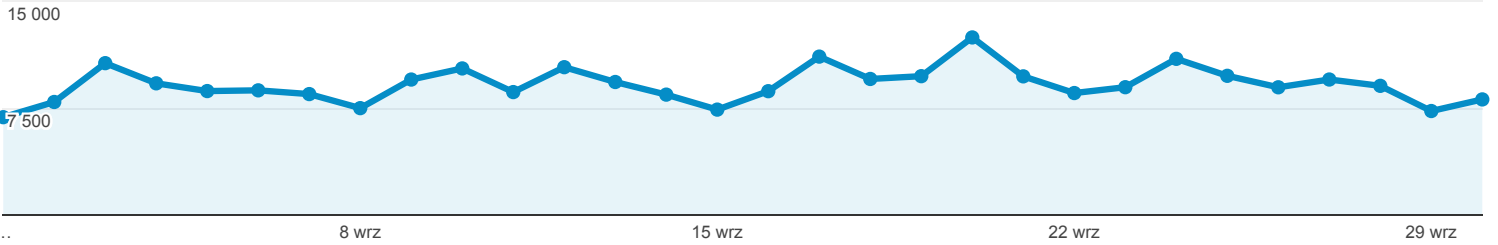

Odbiorcy ogółem

Wszyscy użytkownicy
100,00% Użytkownicy

1 wrz 2018 - 30 wrz 2018

Ogółem

Użytkownicy

Użytkownicy

87 230

Nowi użytkownicy

56 514

Sesje

433 352

Sesje na użytkownika

4,97

Odsłony

4 514 717

Strony/sesja

10,42

Śr. czas trwania sesji

00:04:32

Współczynnik odrzuceń

31,42%

New Visitor Returning Visitor

Język

Użytkownicy % Użytkownicy