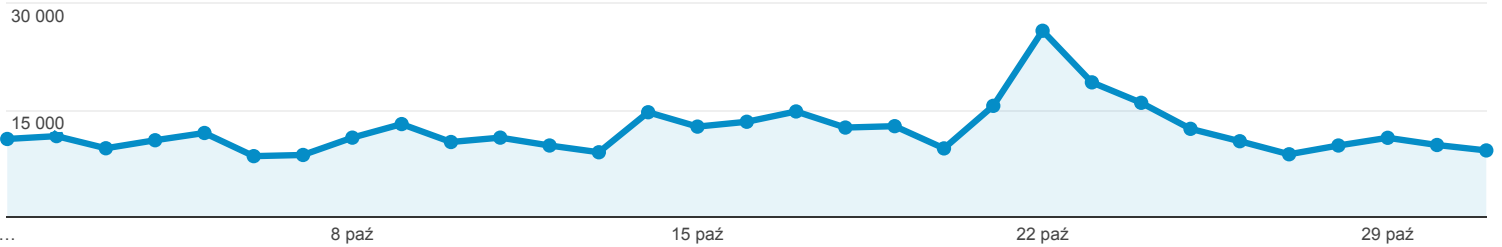

## Odbiorcy ogółem

Wszyscy użytkownicy  
100,00% Użytkownicy

1 paź 2018 - 31 paź 2018

Ogółem

Użytkownicy

Użytkownicy  
135 478

Nowi użytkownicy  
98 456

Sesje  
612 378

Sesje na użytkownika  
4,52

Odśłony  
5 057 217

Strony/sesja  
8,26

Śr. czas trwania sesji  
00:04:49

Współczynnik odrzuceń  
34,43%

New Visitor Returning Visitor

Język	Użytkownicy	% Użytkownicy
1. pl-pl	81 438	58,56%
2. pl	49 880	35,87%
3. en-us	5 796	4,17%
4. en-gb	494	0,36%
5. de-de	164	0,12%
6. ru-ru	162	0,12%
7. en	103	0,07%
8. de	96	0,07%
9. it-it	65	0,05%
10. c	64	0,05%