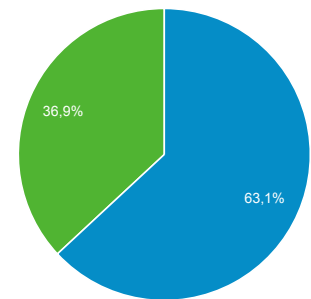

## Odbiorcy ogółem

Wszyscy użytkownicy  
100,00% Użytkownicy

1 paź 2018 - 31 paź 2018

Ogółem

Użytkownicy

Użytkownicy  
135 478

Nowi użytkownicy  
98 456

Sesje  
612 378

Sesje na użytkownika  
4,52

Odśłony  
5 057 217

Strony/sesja  
8,26

Śr. czas trwania sesji  
00:04:49

Współczynnik odrzuceń  
34,43%

New Visitor Returning Visitor

Język	Użytkownicy	% Użytkownicy
1. pl-pl	81 438	58,56%
2. pl	49 880	35,87%
3. en-us	5 796	4,17%
4. en-gb	494	0,36%
5. de-de	164	0,12%
6. ru-ru	162	0,12%
7. en	103	0,07%
8. de	96	0,07%
9. it-it	65	0,05%
10. c	64	0,05%