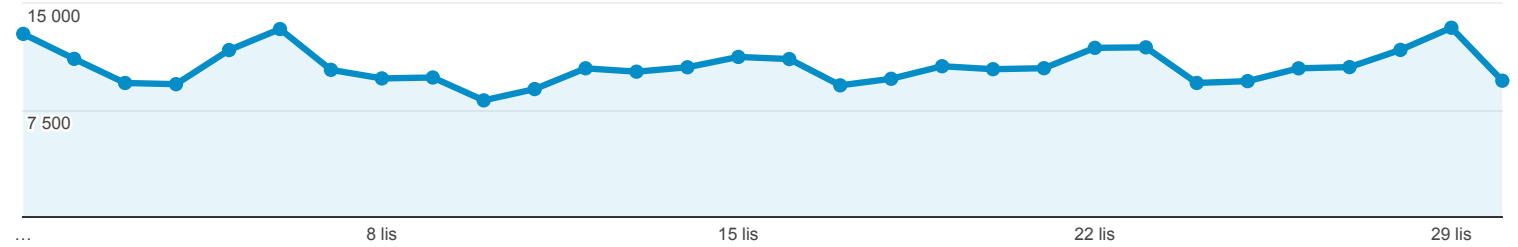

## Odbiorcy ogółem

Wszyscy użytkownicy  
100,00% Użytkownicy

1 lis 2018 - 30 lis 2018

Ogółem

Użytkownicy

Użytkownicy  
**112 908**

Nowi użytkownicy  
**75 818**

Sesje  
**504 415**

Sesje na użytkownika  
**4,47**

Odśłony  
**4 269 084**

Strony/sesja  
**8,46**

Śr. czas trwania sesji  
**00:04:06**

Współczynnik odrzuceń  
**35,28%**

New Visitor Returning Visitor

Język	Użytkownicy	% Użytkownicy
1. pl-pl	68 624	59,72%
2. pl	39 797	34,64%
3. en-us	4 619	4,02%
4. en-gb	501	0,44%
5. de-de	174	0,15%
6. ru-ru	129	0,11%
7. c	120	0,10%
8. en	117	0,10%
9. de	82	0,07%
10. fr-fr	70	0,06%