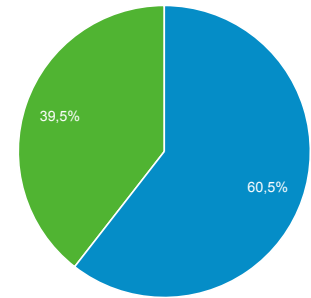

## Odbiorcy ogółem

Wszyscy użytkownicy  
100,00% Użytkownicy

1 lis 2018 - 30 lis 2018

Ogółem

Użytkownicy

Użytkownicy  
**112 908**

Nowi użytkownicy  
**75 818**

Sesje  
**504 415**

Sesje na użytkownika  
**4,47**

Odśłony  
**4 269 084**

Strony/sesja  
**8,46**

Śr. czas trwania sesji  
**00:04:06**

Współczynnik odrzuceń  
**35,28%**

New Visitor Returning Visitor

Język	Użytkownicy	% Użytkownicy
1. pl-pl	68 624	59,72%
2. pl	39 797	34,64%
3. en-us	4 619	4,02%
4. en-gb	501	0,44%
5. de-de	174	0,15%
6. ru-ru	129	0,11%
7. c	120	0,10%
8. en	117	0,10%
9. de	82	0,07%
10. fr-fr	70	0,06%