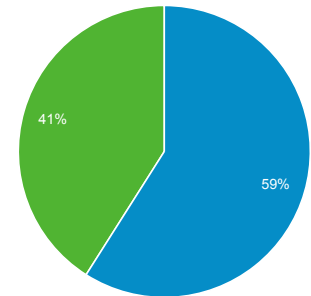

67 563

Sesje

477 254

Sesje na użytkownika

4,67

Odśłony

3 461 813

Strony/sesja

7,25

Śr. czas trwania sesji

00:03:52

Współczynnik odrzuceń

35,77%

New Visitor Returning Visitor

Język

Język	Użytkownicy	% Użytkownicy
1. pl-pl	63 241	60,43%
2. pl	34 109	32,59%
3. en-us	5 526	5,28%
4. en-gb	440	0,42%
5. de-de	161	0,15%
6. en	146	0,14%
7. ru-ru	144	0,14%
8. c	95	0,09%
9. ru	64	0,06%
10. de	61	0,06%