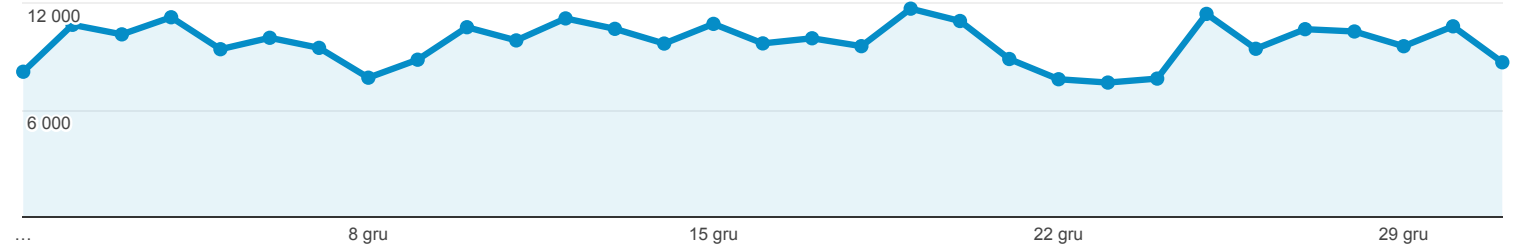

## Odbiorcy ogółem

Wszyscy użytkownicy  
100,00% Użytkownicy

1 gru 2018 - 31 gru 2018

Ogółem

Użytkownicy

Użytkownicy

102 165

Nowi użytkownicy

67 563

Sesje

477 254

Sesje na użytkownika

4,67

Odśłony

3 461 813

Strony/sesja

7,25

Śr. czas trwania sesji

00:03:52

Współczynnik odrzuceń

35,77%

New Visitor Returning Visitor

Język

Język	Użytkownicy	% Użytkownicy
1. pl-pl	63 241	60,43%
2. pl	34 109	32,59%
3. en-us	5 526	5,28%
4. en-gb	440	0,42%
5. de-de	161	0,15%
6. en	146	0,14%
7. ru-ru	144	0,14%
8. c	95	0,09%
9. ru	64	0,06%
10. de	61	0,06%