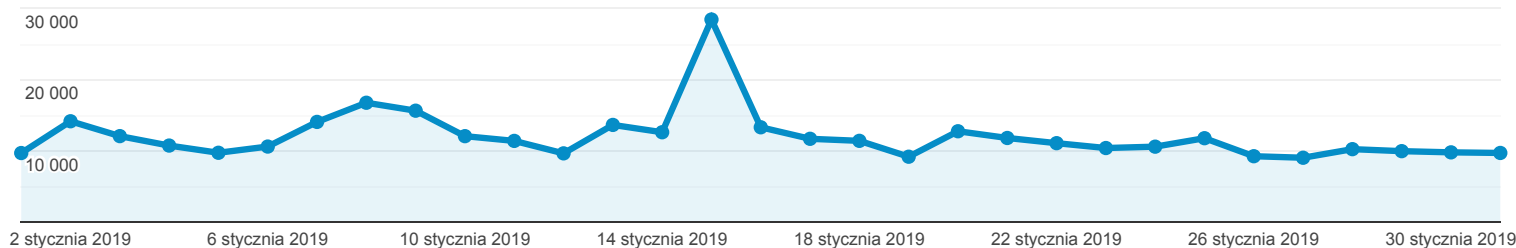

## Odbiorcy ogółem

Wszyscy użytkownicy  
100,00% Użytkownicy

1 sty 2019 - 31 sty 2019

Ogółem

Użytkownicy

Użytkownicy  
136 607

Nowi użytkownicy  
100 952

Sesje  
595 637

Sesje na użytkownika  
4,36

Odsłony  
5 703 434

Strony/sesja  
9,58

Śr. czas trwania sesji  
00:04:03

Współczynnik odrzuceń  
36,33%

New Visitor Returning Visitor

Język	Użytkownicy	% Użytkownicy
1. pl-pl	81 373	57,67%
2. pl	52 268	37,04%
3. en-us	5 558	3,94%
4. en-gb	527	0,37%
5. de-de	181	0,13%
6. ru-ru	162	0,11%
7. en	145	0,10%
8. c	94	0,07%
9. ru	67	0,05%
10. fr-fr	64	0,05%