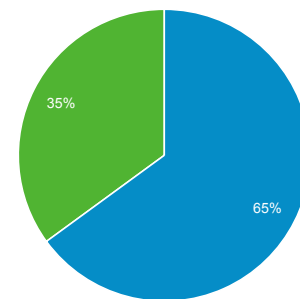

## Odbiorcy ogółem

Wszyscy użytkownicy  
100,00% Użytkownicy

1 sty 2019 - 31 sty 2019

Ogółem

Użytkownicy

Użytkownicy  
136 607

Nowi użytkownicy  
100 952

Sesje  
595 637

Sesje na użytkownika  
4,36

Odsłony  
5 703 434

Strony/sesja  
9,58

Śr. czas trwania sesji  
00:04:03

Współczynnik odrzuceń  
36,33%

New Visitor Returning Visitor

Język	Użytkownicy	% Użytkownicy
1. pl-pl	81 373	57,67%
2. pl	52 268	37,04%
3. en-us	5 558	3,94%
4. en-gb	527	0,37%
5. de-de	181	0,13%
6. ru-ru	162	0,11%
7. en	145	0,10%
8. c	94	0,07%
9. ru	67	0,05%
10. fr-fr	64	0,05%