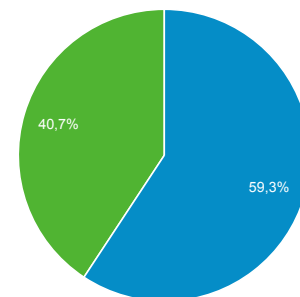

67 392

Sesje

471 943

Sesje na użytkownika

4,65

Odsłony

3 260 042

Strony/sesja

6,91

Śr. czas trwania sesji

00:03:44

Współczynnik odrzuceń

36,30%

New Visitor Returning Visitor

Język	Użytkownicy	% Użytkownicy
1. pl-pl	66 226	63,50%
2. pl	31 228	29,94%
3. en-us	5 171	4,96%
4. en-gb	409	0,39%
5. ru-ru	201	0,19%
6. de-de	135	0,13%
7. en	105	0,10%
8. c	87	0,08%
9. ru	63	0,06%
10. fr-fr	60	0,06%