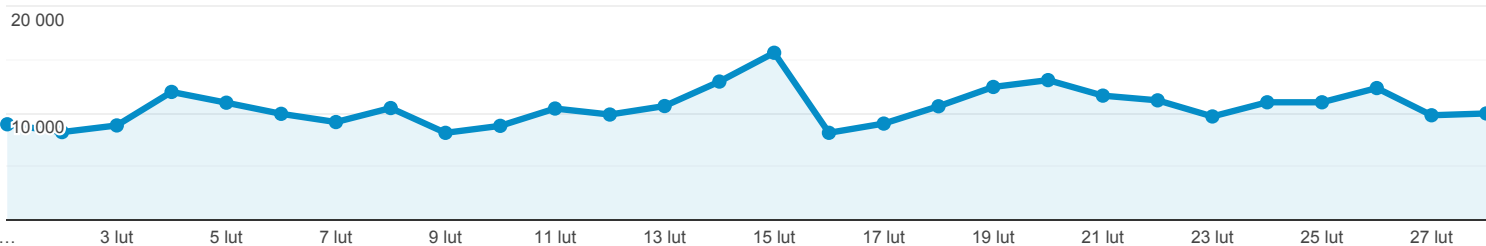

## Odbiorcy ogółem

Wszyscy użytkownicy  
100,00% Użytkownicy

1 lut 2019 - 28 lut 2019

Ogółem

Użytkownicy

Użytkownicy

101 527

Nowi użytkownicy

67 392

Sesje

471 943

Sesje na użytkownika

4,65

Odsłony

3 260 042

Strony/sesja

6,91

Śr. czas trwania sesji

00:03:44

Współczynnik odrzuceń

36,30%

New Visitor Returning Visitor

Język	Użytkownicy	% Użytkownicy
1. pl-pl	66 226	63,50%
2. pl	31 228	29,94%
3. en-us	5 171	4,96%
4. en-gb	409	0,39%
5. ru-ru	201	0,19%
6. de-de	135	0,13%
7. en	105	0,10%
8. c	87	0,08%
9. ru	63	0,06%
10. fr-fr	60	0,06%