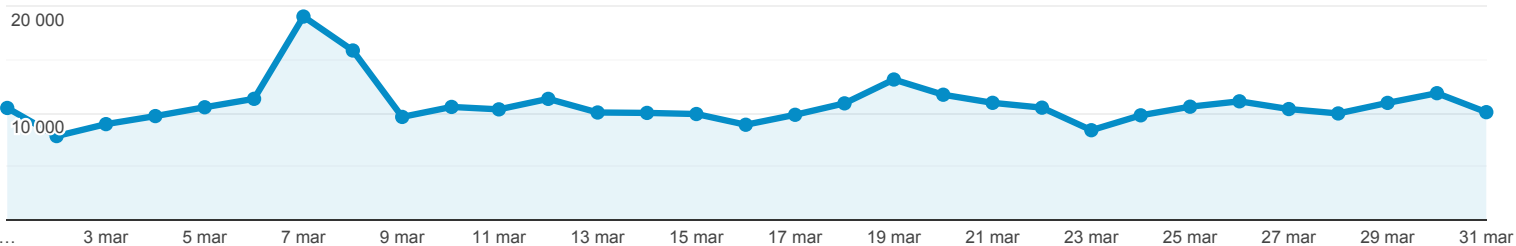

Odbiorcy ogółem

Wszyscy użytkownicy
100,00% Użytkownicy

1 mar 2019 - 31 mar 2019

Ogółem

Użytkownicy

Użytkownicy

113 910

Nowi użytkownicy

75 829

Sesje

538 969

Sesje na użytkownika

4,73

Odsłony

3 980 201

Strony/sesja

7,38

Śr. czas trwania sesji

00:03:48

Współczynnik odrzuceń

35,74%

New Visitor Returning Visitor

Język

Język	Użytkownicy	% Użytkownicy
1. pl-pl	75 716	64,98%
2. pl	33 503	28,75%
3. en-us	5 419	4,65%
4. en-gb	518	0,44%
5. de-de	188	0,16%
6. ru-ru	188	0,16%
7. c	94	0,08%
8. uk-ua	65	0,06%
9. fr-fr	61	0,05%
10. ru	59	0,05%