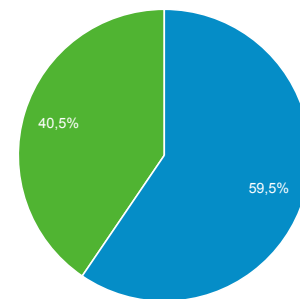

75 829

Sesje

538 969

Sesje na użytkownika

4,73

Odsłony

3 980 201

Strony/sesja

7,38

Śr. czas trwania sesji

00:03:48

Współczynnik odrzuceń

35,74%

New Visitor Returning Visitor

Język

Język	Użytkownicy	% Użytkownicy
1. pl-pl	75 716	64,98%
2. pl	33 503	28,75%
3. en-us	5 419	4,65%
4. en-gb	518	0,44%
5. de-de	188	0,16%
6. ru-ru	188	0,16%
7. c	94	0,08%
8. uk-ua	65	0,06%
9. fr-fr	61	0,05%
10. ru	59	0,05%