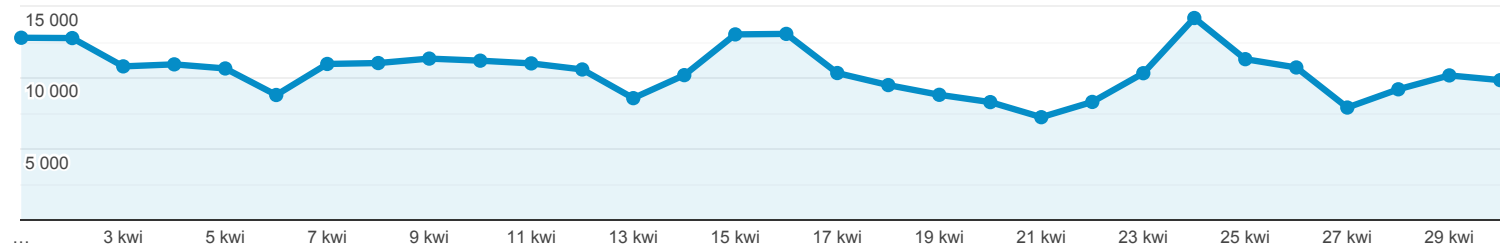

## Odbiorcy ogółem

Wszyscy użytkownicy  
100,00% Użytkownicy

1 kwi 2019 - 30 kwi 2019

Ogółem

Użytkownicy

Użytkownicy  
**105 153**

Nowi użytkownicy  
**67 930**

Sesje  
**497 621**

Sesje na użytkownika  
**4,73**

Odsłony  
**3 922 200**

Strony/sesja  
**7,88**

Śr. czas trwania sesji  
**00:03:44**

Współczynnik odrzuceń  
**36,94%**

New Visitor Returning Visitor

Język	Użytkownicy	% Użytkownicy
1. pl-pl	68 818	62,84%
2. pl	33 358	30,46%
3. en-us	5 522	5,04%
4. en-gb	516	0,47%
5. de-de	184	0,17%
6. ru-ru	136	0,12%
7. c	95	0,09%
8. ru	67	0,06%
9. en	56	0,05%
10. de	55	0,05%