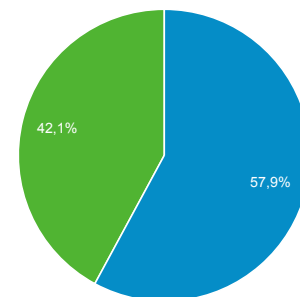

## Odbiorcy ogółem

Wszyscy użytkownicy  
100,00% Użytkownicy

1 kwi 2019 - 30 kwi 2019

Ogółem

Użytkownicy

Użytkownicy  
**105 153**

Nowi użytkownicy  
**67 930**

Sesje  
**497 621**

Sesje na użytkownika  
**4,73**

Odsłony  
**3 922 200**

Strony/sesja  
**7,88**

Śr. czas trwania sesji  
**00:03:44**

Współczynnik odrzuceń  
**36,94%**

New Visitor Returning Visitor

Język	Użytkownicy	% Użytkownicy
1. pl-pl	68 818	62,84%
2. pl	33 358	30,46%
3. en-us	5 522	5,04%
4. en-gb	516	0,47%
5. de-de	184	0,17%
6. ru-ru	136	0,12%
7. c	95	0,09%
8. ru	67	0,06%
9. en	56	0,05%
10. de	55	0,05%