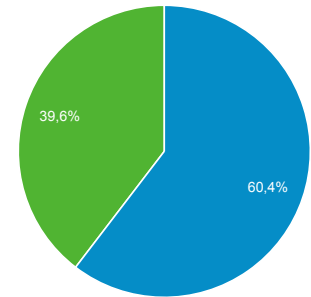

81 983

Sesje

533 093

Sesje na użytkownika

4,38

Odsłony

4 520 940

Strony/sesja

8,48

Śr. czas trwania sesji

00:03:39

Współczynnik odrzuceń

36,70%

New Visitor Returning Visitor

Język

Użytkownicy % Użytkownicy

Język	Użytkownicy	% Użytkownicy
1. pl-pl	78 197	62,31%
2. pl	40 422	32,21%
3. en-us	4 957	3,95%
4. en-gb	538	0,43%
5. de-de	175	0,14%
6. ru-ru	161	0,13%
7. de	96	0,08%
8. c	86	0,07%
9. fr-fr	69	0,05%
10. ru	62	0,05%