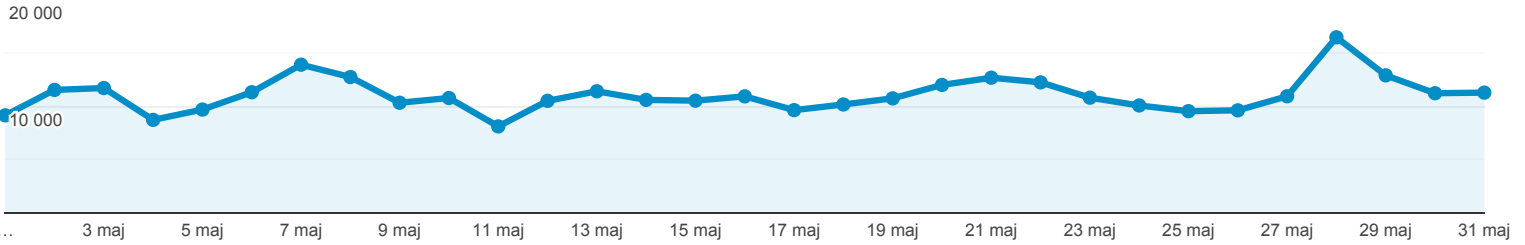

Odbiorcy ogółem

Wszyscy użytkownicy
100,00% Użytkownicy

1 maj 2019 - 31 maj 2019

Ogółem

Użytkownicy

Użytkownicy

121 769

Nowi użytkownicy

81 983

Sesje

533 093

Sesje na użytkownika

4,38

Odsłony

4 520 940

Strony/sesja

8,48

Śr. czas trwania sesji

00:03:39

Współczynnik odrzuceń

36,70%

New Visitor Returning Visitor

Język

Użytkownicy % Użytkownicy