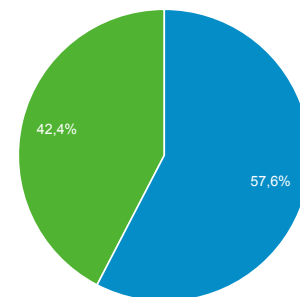

Odbiorcy ogółem

Wszyscy użytkownicy
100,00% Użytkownicy

1 cze 2019 - 30 cze 2019

Ogółem

Użytkownicy
123 651

Nowi użytkownicy
79 607

Sesje
527 328

Sesje na użytkownika
4,26

Odsłony
4 997 846

Strony/sesja
9,48

Śr. czas trwania sesji
00:03:28

Współczynnik odrzuceń
35,96%

New Visitor Returning Visitor

Język	Użytkownicy	% Użytkownicy
1. pl-pl	80 454	63,50%
2. pl	38 985	30,77%
3. en-us	5 381	4,25%
4. en-gb	481	0,38%
5. de-de	191	0,15%
6. ru-ru	166	0,13%
7. uk-ua	74	0,06%
8. c	73	0,06%
9. ru	65	0,05%
10. de	63	0,05%