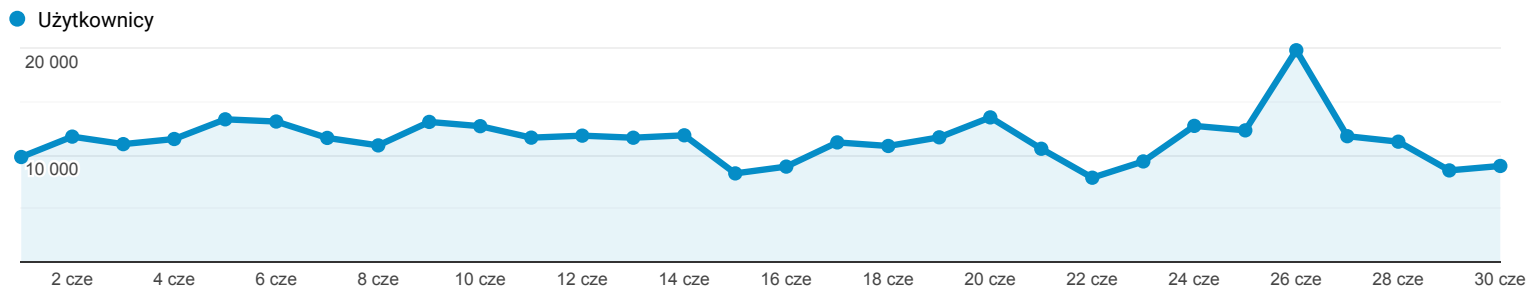

Odbiorcy ogółem

Wszyscy użytkownicy
100,00% Użytkownicy

1 cze 2019 - 30 cze 2019

Ogółem

Użytkownicy
123 651

Nowi użytkownicy
79 607

Sesje
527 328

Sesje na użytkownika
4,26

Odsłony
4 997 846

Strony/sesja
9,48

Śr. czas trwania sesji
00:03:28

Współczynnik odrzuceń
35,96%

New Visitor Returning Visitor

Język	Użytkownicy	% Użytkownicy
1. pl-pl	80 454	63,50%
2. pl	38 985	30,77%
3. en-us	5 381	4,25%
4. en-gb	481	0,38%
5. de-de	191	0,15%
6. ru-ru	166	0,13%
7. uk-ua	74	0,06%
8. c	73	0,06%
9. ru	65	0,05%
10. de	63	0,05%