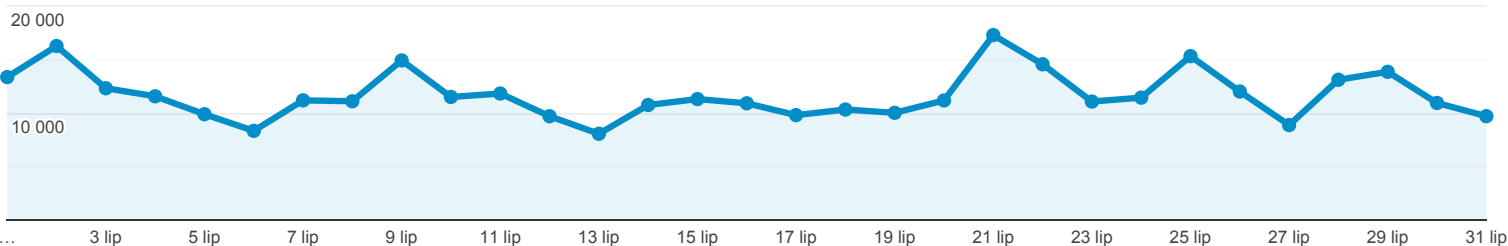

Odbiorcy ogółem

Wszyscy użytkownicy
100,00% Użytkownicy

1 lip 2019 - 31 lip 2019

Ogółem

Użytkownicy

Użytkownicy

133 169

Nowi użytkownicy

89 419

Sesje

558 395

Sesje na użytkownika

4,19

Odsłony

3 238 109

Strony/sesja

5,80

Śr. czas trwania sesji

00:03:32

Współczynnik odrzuceń

36,67%

New Visitor Returning Visitor

Język

Użytkownicy % Użytkownicy