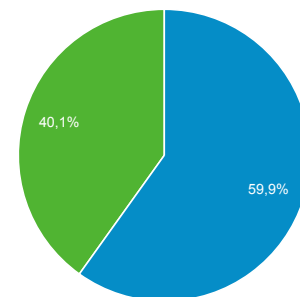

89 419

Sesje

558 395

Sesje na użytkownika

4,19

Odsłony

3 238 109

Strony/sesja

5,80

Śr. czas trwania sesji

00:03:32

Współczynnik odrzuceń

36,67%

New Visitor Returning Visitor

Język

Użytkownicy % Użytkownicy

Język	Użytkownicy	% Użytkownicy
1. pl-pl	82 130	59,49%
2. pl	48 407	35,06%
3. en-us	5 276	3,82%
4. en-gb	533	0,39%
5. ru-ru	299	0,22%
6. de-de	217	0,16%
7. de	99	0,07%
8. c	93	0,07%
9. fr-fr	65	0,05%
10. uk-ua	62	0,04%