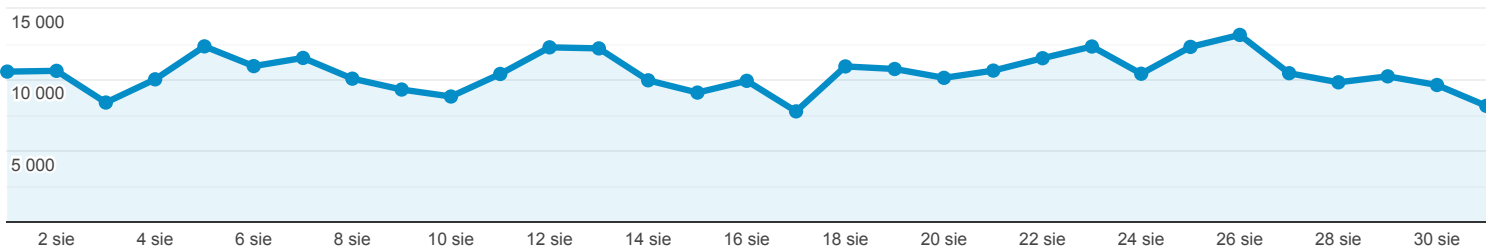

Odbiorcy ogółem

Wszyscy użytkownicy
100,00% Użytkownicy

1 sie 2019 - 31 sie 2019

Ogółem

Użytkownicy

Użytkownicy

109 257

Nowi użytkownicy

69 118

Sesje

503 391

Sesje na użytkownika

4,61

Odsłony

2 939 310

Strony/sesja

5,84

Śr. czas trwania sesji

00:03:38

Współczynnik odrzuceń

36,65%

New Visitor Returning Visitor

Język

Użytkownicy % Użytkownicy