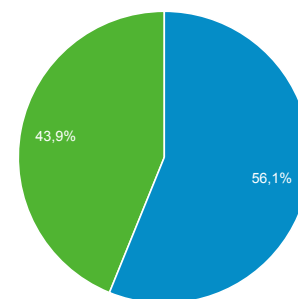

69 118

Sesje

503 391

Sesje na użytkownika

4,61

Odsłony

2 939 310

Strony/sesja

5,84

Śr. czas trwania sesji

00:03:38

Współczynnik odrzuceń

36,65%

New Visitor Returning Visitor

Język

Użytkownicy % Użytkownicy

Język	Użytkownicy	% Użytkownicy
1. pl-pl	69 732	61,07%
2. pl	38 588	33,79%
3. en-us	4 082	3,57%
4. en-gb	493	0,43%
5. de-de	161	0,14%
6. ru-ru	146	0,13%
7. c	84	0,07%
8. uk-ua	76	0,07%
9. de	71	0,06%
10. ru	63	0,06%